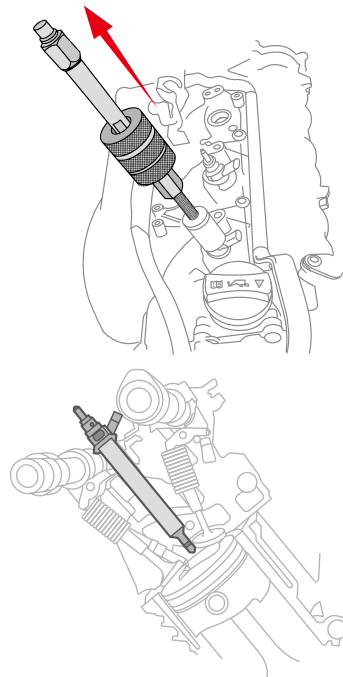

www.kingtony.com

customer service e-mail : service@kingtony.com

899AS11-KT 210x99mm