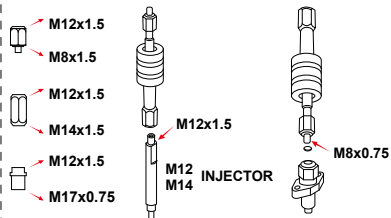

Abzieher für Benzin / Diesel Einspritzdüsen

- Dies Set enthält Adapter in den Größen: M8, M12, M14, M17.
- Mit verschiedenen Bosch- oder Lucas- Dieseleinspritzdüsen eingerichteten Fahrzeugserien vereinbar.
- Leichter und schneller Ausbau festsitzender Einspritzdüsen.
- NEUER Adapter M17 für GM Vauxhall / Opel X20DTH / Y20DTH Motorenserien.